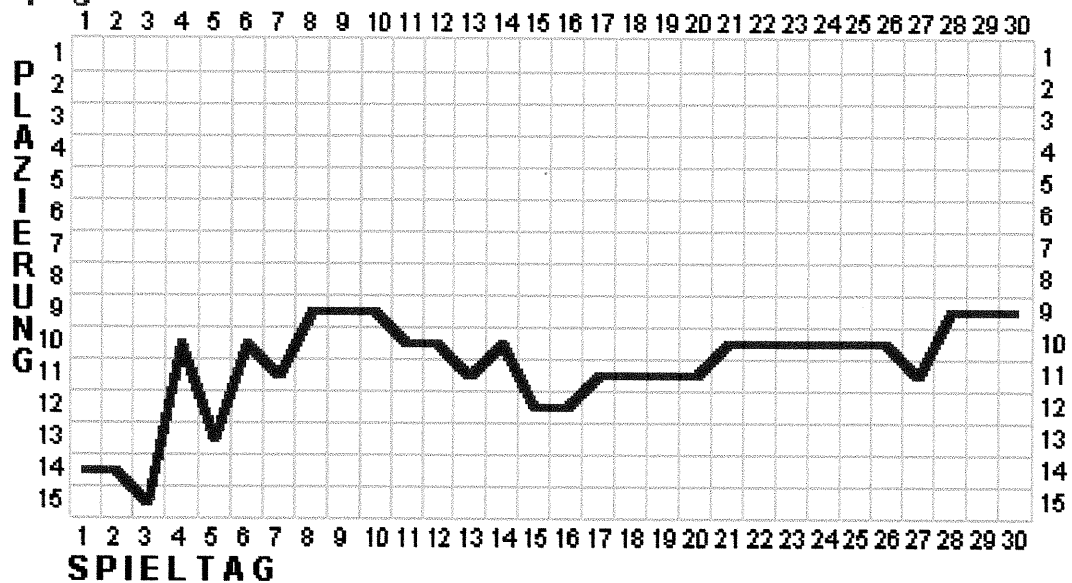

Kreisliga B2, Staffel 4, '01-02
Fieberkurve von SpVg Pesch-Harzheim

SpVg Pesch-Harzheim

Kreisliga B2, Staffel 4, '01-02
Statistik von SpVg Pesch-Harzheim

SpVg Pesch-Harzheim	
Tabellenposition	9
Pkt.	34
Spiele	28
Pkt. pro Spiel	1,21
Siege	9 (32,14 %)
Niederlagen	12 (42,86 %)
Tore	57:68
Tore pro Spiel	2,04:2,43
Höchster Sieg	7:0 gegen RSV Arloff/Kirspenich (H)
Höchste Niederlage	1:8 gegen TuS Ülpenich (A)
Aktuelle Serie	1 Niederlagen, seit 1 Spielen nicht gewonnen