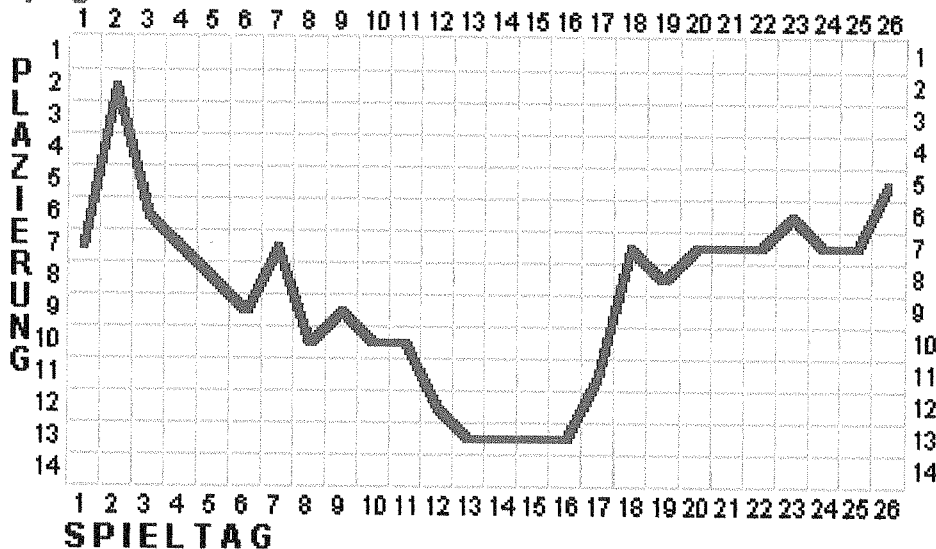

KREISLIGA B 2

Enzen/Dürsch. - TuS Mechern. 2	6:1
Türk Gencigli - Stotzheim 2	4:1
Veytal/Satzvey - TuS Elsig	0:1
Pesch/Harzheim - Lorbach/Weyer	2:2
TSV Schönau - Mutscheid/Effelsb.	1:2
SV Houverath - Mutscheid/Eff. 2	2:1
Wißkirchen 2 - Sprf. Kommern	2:2

1. T. Gencigli	25	20	1	4	102:44	61
2. Mutscheid/Eff.	25	17	5	3	60:23	56
3. Houverath	25	13	5	7	58:42	44
4. Stotzheim 2	25	13	2	10	46:45	41
5. Elsig	25	10	8	7	53:39	38
6. Lorb./Weyer	25	10	7	8	63:46	37
7. Pesch/Harz.	25	9	8	8	60:41	35
8. Enzen/Dürsch.	25	9	4	12	44:51	31
9. Sprf. Kommern	25	8	5	12	40:53	29
10. Schönau	25	7	6	12	32:41	27
11. Wißkirchen 2	25	7	6	12	35:49	27
12. Mutscheid/Eff. 2	25	7	4	14	28:65	25
13. Veytal/Satzv.	25	7	3	15	36:65	24
14. Mechernich 2	25	4	4	17	26:79	16

KREISLIGA B 2

Sprf. Kommern - Türk Gencigli	5:9
TuS Mechern. 2 - Wißkirchen 2	0:3
Mutscheid/Eff. 2 - Enzen/Dürsch.	5:1
Mutscheid/Effelsb. - SV Houverath	2:2
Lorbach/Weyer - TSV Schönau	1:1
TuS Elsig - Pesch/Harzheim	1:5
Stotzheim 2 - Veytal/Satzvey	2:3

1. T. Gencigli	26	21	1	4	111:49	64
2. Mutscheid/Eff.	26	17	6	3	62:25	57
3. Houverath	26	13	6	7	60:44	45
4. Stotzheim 2	26	13	2	11	48:48	41
5. Pesch/Harz.	26	10	8	8	65:42	38
6. Lorb./Weyer	26	10	8	8	64:47	38
7. Elsig	26	10	8	8	54:44	38
8. Enzen/Dürsch.	26	9	4	13	45:56	31
9. Wißkirchen 2	26	8	6	12	38:49	30
10. Sprf. Kommern	26	8	5	13	45:62	29
11. Schönau	26	7	7	12	33:42	28
12. Mutscheid/Eff. 2	26	8	4	14	33:66	28
13. Veytal/Satzv.	26	8	3	15	39:67	27
14. Mechernich 2	26	4	4	18	26:82	16

SpVg Pesch/Harzheim

SpVg Pesch/Harzheim

Tabellenposition	5
Pkt.	38
Spiele	26
Pkt. pro Spiel	1,46
Siege	10 (38,46 %)
Niederlagen	8 (30,77 %)
Tore	65:42
Tore pro Spiel	2,50:1,62
Höchster Sieg	10:1 gegen TuS Mechernich 2 (A)
Höchste Niederlage	1:4 gegen SV Houverath (A), SV Stotzheim 2 (H)
Aktuelle Serie	1 Siege, seit 2 Spielen nicht verloren