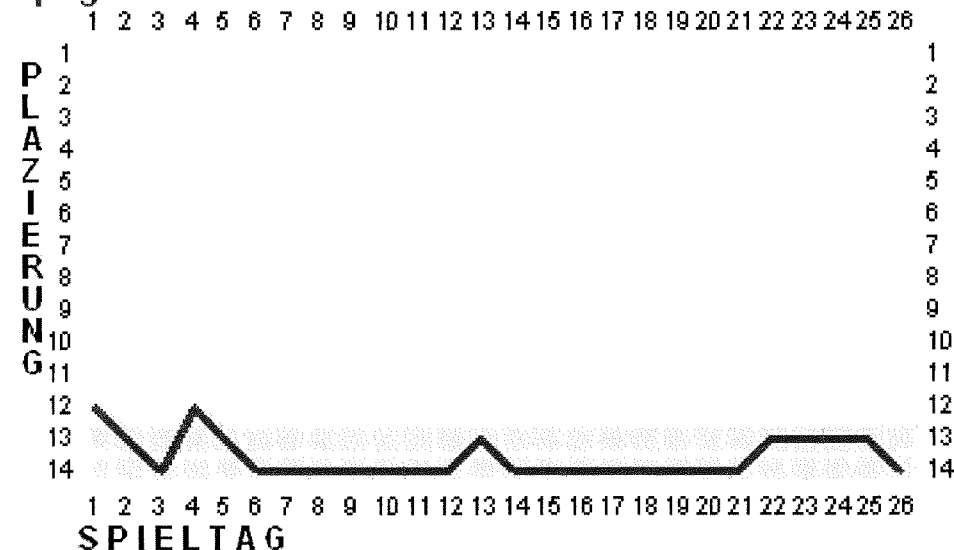

Auswärtsbilanz	Sp.	s	u	n	Pkt.	Tore	Diff.
1 SG Mutscheid/Effelsberg	13	8	0	5	24	28 : 12	16
2 SG Nordeifel	13	5	5	3	20	38 : 22	16
3 TSV Schönau	13	6	2	5	20	30 : 25	5
4 RW Billig	13	6	1	6	19	22 : 24	-2
5 SV Houverath	13	5	3	5	18	21 : 19	2
6 SV Nöthen	13	5	3	5	18	21 : 24	-3
7 Türk Gencligi Euskirchen	13	5	1	7	16	40 : 35	5
8 SC Wißkirchen 2	13	4	3	6	15	21 : 26	-5
9 SG Rotbachtal	13	4	3	6	15	13 : 22	-9
10 VFL Kommern 2	13	3	3	7	12	17 : 25	-8
11 TuS Veytal	13	3	3	7	12	13 : 31	-18
12 TuS Strempt	13	2	2	9	8	17 : 42	-25
13 SV Bad-Münst./Iversheim	13	2	2	9	8	25 : 57	-32
14 SpVg Pesch/Harzheim	13	2	1	10	7	17 : 45	-28

Kreisliga B, Staffel 3, '06-07
Statistik von SpVg Pesch/Harzheim

SpVg Pesch/Harzheim	
Tabellenposition	14
Pkt.	17
Spiele	26
Pkt. pro Spiel	0,65
Siege	5 (19,23 %)
Niederlagen	19 (73,08 %)
Tore	45:101
Tore pro Spiel	1,73:3,88
Höchster Sieg	3:0 gegen TuS Veytal (H)
Höchste Niederlage	0:9 gegen SV Houverath (A)
Aktuelle Serie	2 Niederlagen, seit 2 Spielen nicht gewonnen

Kreisliga B, Staffel 3, '06-07
Fieberkurve von SpVg Pesch/Harzheim

SpVg Pesch/Harzheim