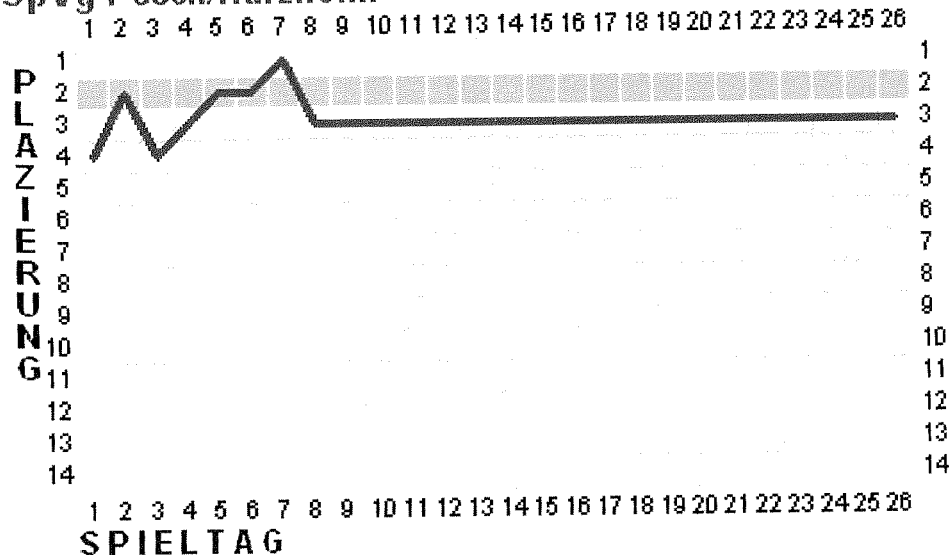

Auswärtsbilanz	Sp.	s	u	n	Pkt.	Tore	Diff.
1 Kaller SC 3	13	11	1	1	34	46 : 11	35
2 SpVg Pesch/Harzheim	13	10	0	3	30	38 : 20	18
3 SG Baasem-Berk	13	9	3	1	30	29 : 14	15
4 SV Rinnen	13	7	2	4	23	31 : 21	10
5 SG Nordeifel 2	13	6	3	4	21	28 : 27	1
6 Dollendorf/Ripsdorf 2	13	5	5	3	20	22 : 22	0
7 SG Blankenh.'dorf/Mülheim	13	5	2	6	17	38 : 34	4
8 SG Erftthöhen 2	13	5	1	7	16	22 : 25	-3
9 SV Sötenich 2	13	4	2	7	14	22 : 27	-5
10 FC Keldenich	13	4	2	7	14	22 : 38	-16
11 SV Sistig-Krekel 2	13	3	3	7	12	21 : 39	-18
12 SG Bronsfeld/Oberhausen 2	13	3	3	7	12	19 : 37	-18
13 DJK Herhahn/Morsbach	13	1	2	10	5	14 : 55	-41
14 SV Schönesseifen 2	13	0	2	11	2	15 : 62	-47

Kreisliga C, Staffel 4, '07-08 Statistik von SpVg Pesch/Harzheim

SpVg Pesch/Harzheim	
Tabellenposition	3
Pkt.	59
Spiele	26
Pkt. pro Spiel	2,27
Siege	19 (73,08 %)
Niederlagen	5 (19,23 %)
Tore	82:42
Tore pro Spiel	3,15:1,62
Höchster Sieg	6:1 gegen SV Schönesseifen 2 (H)
Höchste Niederlage	2:5 gegen SG Baasem-Berk (A)
Aktuelle Serie	4 Siege, seit 4 Spielen nicht verlo

Kreisliga C, Staffel 4, '07-08 Fieberkurve von SpVg Pesch/Harzheim

SpVg Pesch/Harzheim