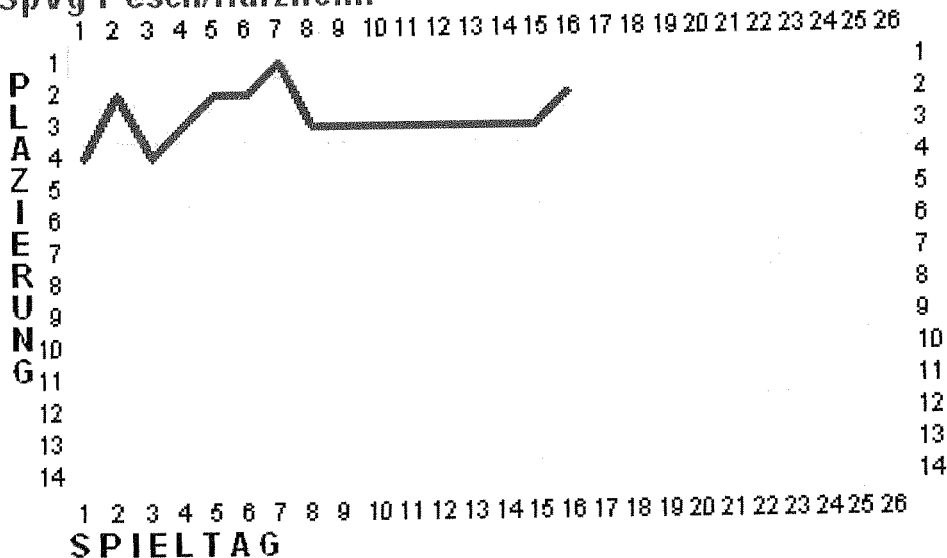

Auswärtsbilanz	Sp.	s	u	n	Pkt.	Tore	Diff.
1 Kaller SC 3	7	6	1	0	19	23 : 7	16
2 SpVg Pesch/Harzheim	7	6	0	1	18	19 : 8	11
3 SG Baasem-Berk	6	4	1	1	13	16 : 11	5
4 SG Blankenh.'dorf/Mülheim	8	3	2	3	11	25 : 20	5
5 SV Rinnen	7	3	2	2	11	17 : 13	4
6 SV Sistig-Krekel 2	7	3	1	3	10	12 : 16	-4
7 SG Erft Höhen 2	6	3	0	3	9	9 : 10	-1
8 Dollendorf/Ripsdorf 2	7	2	3	2	9	9 : 12	-3
9 FC Keldenich	6	2	2	2	8	12 : 15	-3
10 SG Nordeifel 2	6	2	2	2	8	12 : 15	-3
11 SV Sötenich 2	9	2	1	6	7	11 : 21	-10
12 SG Bronsfeld/Oberhausen 2	8	2	1	5	7	11 : 27	-16
13 DJK Herhahn/Morsbach	7	1	0	6	3	9 : 34	-25
14 SV Schönesseiffen 2	5	0	0	5	0	2 : 21	-19

Kreisliga C, Staffel 4, '07-08 Statistik von SpVg Pesch/Harzheim	
SpVg Pesch/Harzheim	
Tabellenposition	2
Pkt.	34
Spiele	14
Pkt. pro Spiel	2,43
Siege	11 (78,57 %)
Niederlagen	2 (14,29 %)
Tore	38:17
Tore pro Spiel	2,71:1,21
Höchster Sieg	5:0 gegen SV Schönesseiffen 2 (A)
Höchste Niederlage	1:3 gegen SV Sistig-Krekel 2 (A)
Aktuelle Serie	5 Siege, seit 5 Spielen nicht verloren

Kreisliga C, Staffel 4, '07-08
Fieberkurve von SpVg Pesch/Harzheim

SpVg Pesch/Harzheim